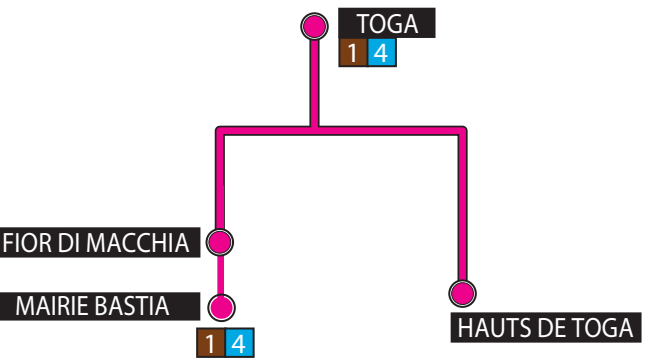

\*Desserte du Bd Graziani: les horaires marqués d'un astérisque désignent les horaires de départ vers le Bd Graziani.

Ligne gratuite

COMMUNAUTÉ  
D'AGGLOMÉRATION  
DE BASTIA

Ligne **7**

Toga <-> Hauts de Toga  
Toga <-> Fior di Macchia <-> Mairie Bastia

### Points de vente :

Les tickets à l'unité sont disponibles dans le bus auprès du conducteur, au prix d'1,30 €.  
La correspondance est gratuite dans l'heure de délivrance.

Pour vous abonner ou acheter un carnet de 10 tickets, rendez-vous au bureau de S.A.B. à Toga ou chez les dépositaires ci-dessous, situés sur l'itinéraire de cette ligne :